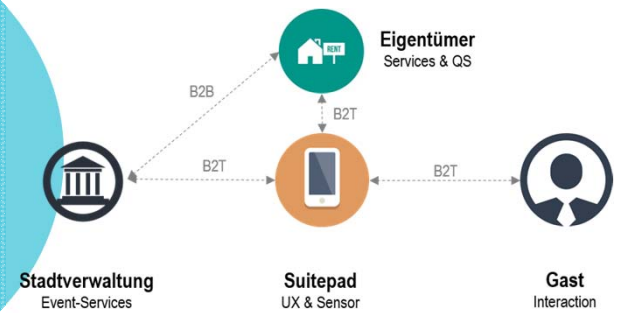

Konkrete Ansätze

Beispiele für SmartCity Lösungen

SMART
CITY

Frühwarn-
system für
Gewerbe

Smart
Parking

Smart City
Tour

Intelligentes
Verkehrs-
leitsystem

Konkrete Ansätze (2)

Beispiele für SmartCity Lösungen

SMART CITY

Mobilität als Service

Smartes Abfallmanagement

Smart Apartments

Zusammenfassung

SMART
CITY

Smart City Idee muss dem Bedarf der Stadt / Region entsprechen

Hohes Potential

- Innovatives Leuchtturmprojekt für die Digitalisierung in MV
- Übertragbares Infrastrukturkonzept (LK & Kommunen)
- Zusammenarbeit von Politik, Wissenschaft und Unternehmen

Was brauchen wir?